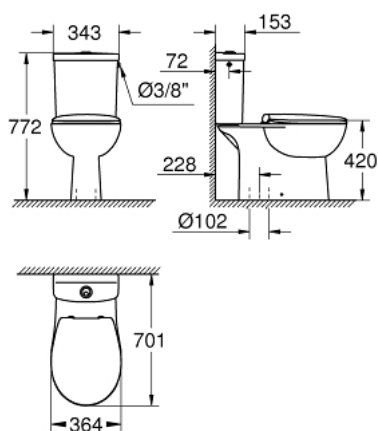

39 346 000 PACHET VAS WC CUPLAT MONOBLOC

DESCRIEREA PRODUSULUI

- compus din:
- vas de toaletă din ceramică Bau cu montare în podea cu evacuare verticală (39 429 000)
- clătire prin jet apă
- rimless
- evacuare verticală
- volumul jetului de apă 6/3 l
- include set de fixare
- ceramică sanitară
-
- **rezervor de apă aparent Bau Ceramic (39 437 000)**
- alimentare laterală
- include set de evacuare
- ceramică sanitară
-
- colac vas WC gama Bau Ceramic (39 493 000)
- cu capac
- cu închidere lentă
- cu funcție de eliberare rapidă
- detașabil
- material: Duroplast
- include set de fixare